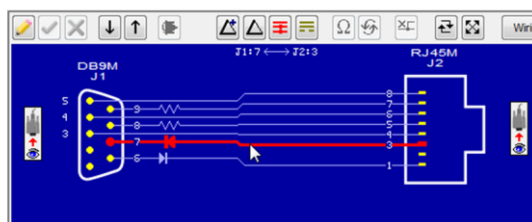

## CableEye® テスタは、抵抗値測定用に非対称、絶対値、パーセンテージの許容範囲設定を提供します。

2015年9月29日

CAMI Research Inc. (マサチューセッツ州アクトン市)は、標準 CableEye ケーブル/ハーネス・テストシステムのグラフィカル・ユーザー・インターフェース(GUI)に総合的な許容範囲設定オプションを提供しています。直感的でグラフが豊富な GUI は、明快でシンプルなオペレータ用インターフェイスを提供し、抵抗値測定のために絶対値またはパーセンテージのパラメータのいずれかで非対称な設定をユーザが設定する事が可能です。

### 総合的な許容範囲設定

20年以上にわたって PC ベースのケーブル/ワイヤハーネス・テストシステムの開発リーダーである CAMI 社は、アクセサリを備えた低電圧および高電圧対応の CableEye シリーズを提供しています。システムが共通のプラットフォームによって一体化されているように、ユーザは同一の GUI を通じて、そのモデルのどれとでも相互に作用します。

例えば、必要に応じて、医療用デバイスをテストするために、低電圧抵抗値測定用に絶対値かパーセンテージの条件で、単一または二重(非対称)の許容範囲が設定可能です。

さらに制約されたテストパラメータ(例えば±10%)、非対称許容範囲設定(例えば+0%/-10%)と比較する事は、より多くの製品の合格テストを正確に行い、より大きな収益に導く事を可能にします。

テスト結果は、瞬時にネットリストとダイナミックな GUI の回路図で表示されますが、合格/不合格の指示だけが必要なオペレータから簡単に隠す事もできます。

Line	J1	J2	Value	Tolerance	Color	Description
1	5	8				Power
2	9	7	100 Ω	+1% / -5%		Sense
3	4	6				Ground
4	8	5	1000 Ω	+10.0Ω / -20.0Ω		Control Loop
5	3	4				Alarm
6	-7	+3				LED
7	+6	-1				DV Clamp